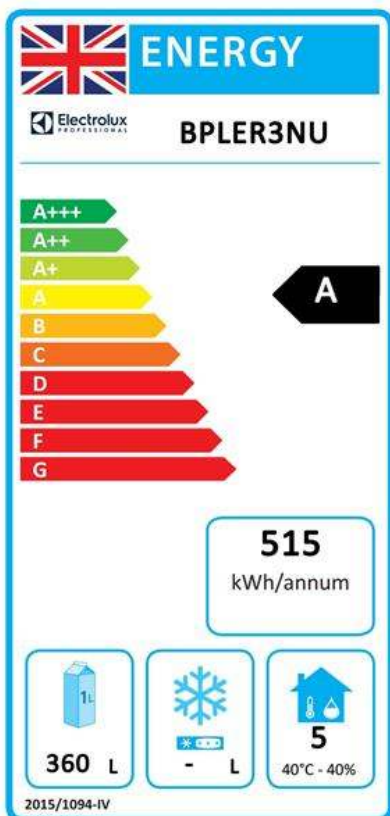

Pekařské stoly
Chlazený stůl, 3 dveře, -2°/+7°C, pro rošty 600x400mm, zadní límec

Společnost si vyhrazuje právo provádět změny v produktech bez předchozího upozornění. Všechny informace byly správné v době tisku.

2024.07.17