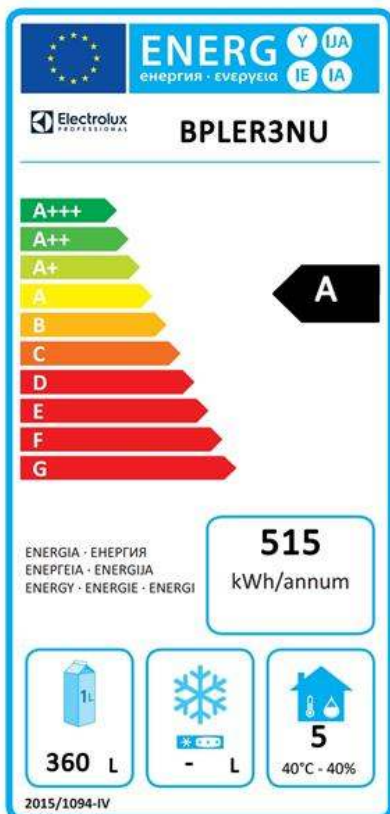

Energetický štítek EU od 1. července
2016

Program Energetických štítků EU pro profesionální chladicí a mrazicí zařízení je založen na požadavku stanovení minimálních norem energetické náročnosti pro komerční chladicí skříně prodávané v Evropské unii.

Tyto požadavky jsou navrženy tak, aby posilovaly energetickou účinnost a šetrný přístup k životnímu prostředí i u profesionálů. Evropský systém energetických štítků se vztahuje na všechny výrobce a dovozce, kteří prodávají a nabízejí zařízení na trzích v rámci EU, a je povinný v celé Evropě.

Důležité : všechny výrobky, které spotřebovávají energii nad minimální úroveň, nebude možné prodávat v rámci EU od 1. července 2016.